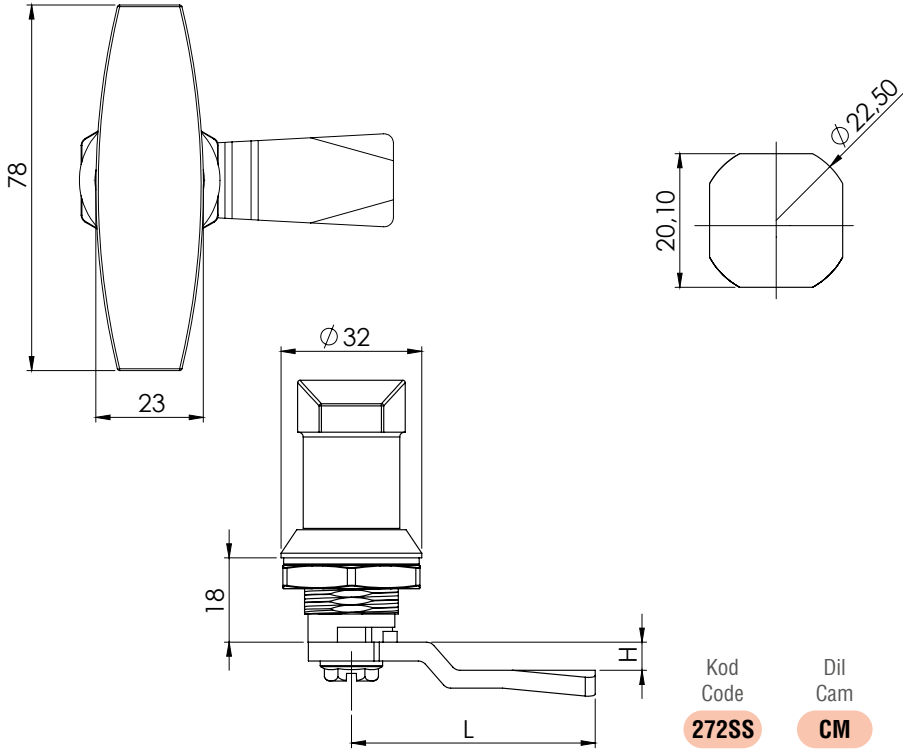

T Kollu Pano Kilidi / T Handle Lock (Non Locking)

272SS

L Kollu Pano Kilidi / L Handle Lock (Non Locking)

273SS

İSP. TIRNAKLI DİLLER /  
CAMS FOR ROD CONTROL (CM)

CODE	03	020	053	054	055	064
H	8	0	0	12	4	0
L	49	51	60	54	52	55

TIRNAKLI DİLLER / CAMS WITH STOPPER (CM)

CODE	01	02	05	06	07	08	09	010	019	043	045	046	086
H	14	24	0	16	6	12	0	7	0	0	4	10	6
L	48	48	46	46	52	50	54	44	64	44	43	48	62

Kod Code

**273SS**

Dil Cam

**CM**

**KULLANIM ALANLARI:**