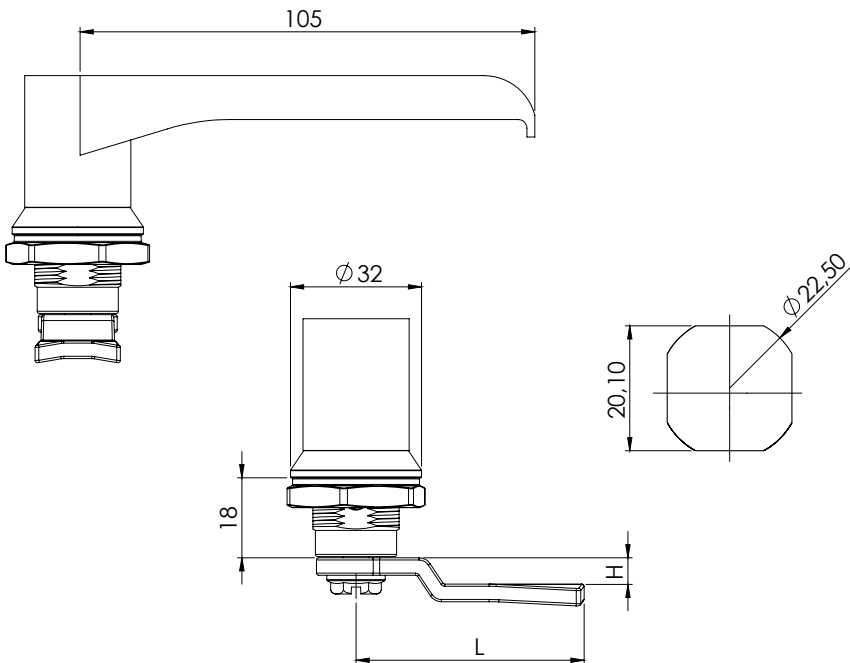

T Kollu Pano Kilidi / T Handle Lock (Non Locking)

272SS

L Kollu Pano Kilidi / L Handle Lock (Non Locking)

273SS

İSP. TIRNAKLI DİLLER /  
CAMS FOR ROD CONTROL (CM)

CODE	03	020	053	054	055	064
H	8	0	0	12	4	0
L	49	51	60	54	52	55

TIRNAKLI DİLLER / CAMS WITH STOPPER (CM)

CODE	01	02	05	06	07	08	09	010	019	043	045	046	086
H	14	24	0	16	6	12	0	7	0	0	4	10	6
L	48	48	46	46	52	50	54	44	64	44	43	48	62

Kod Code

**273SS**

Dil Cam

**CM**

**KULLANIM ALANLARI:**